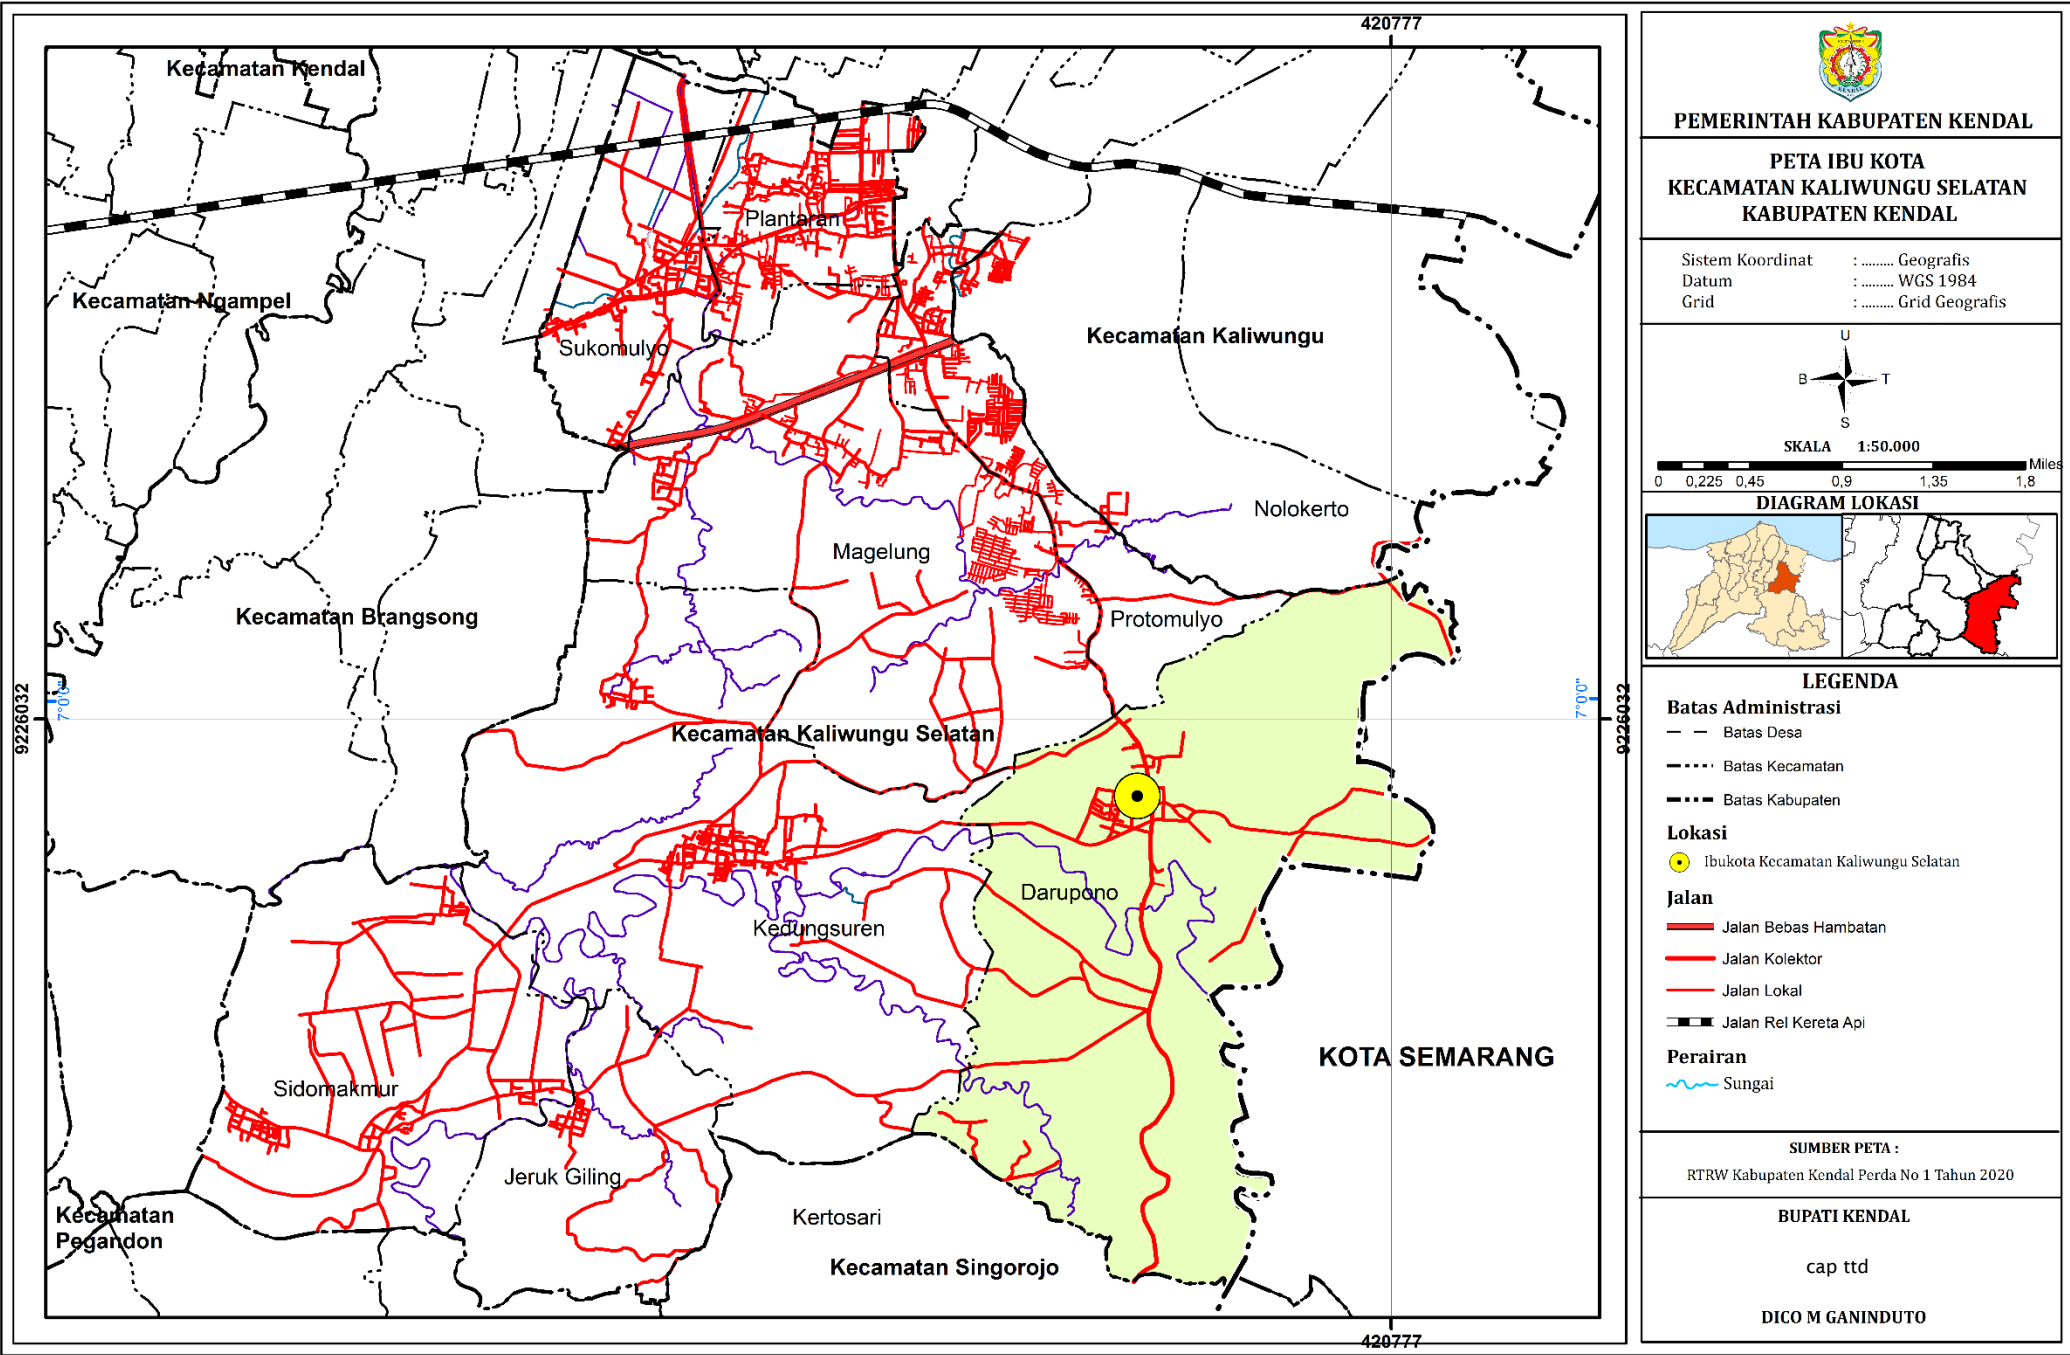

**LAMPIRAN  
PERATURAN DAERAH KABUPATEN KENDAL  
NOMOR 8 TAHUN 2022  
TENTANG PEMINDAHAN IBU KOTA KECAMATAN  
KALIWUNGU SELATAN**

**PEMERINTAH KABUPATEN KENDAL**

**PETA IBU KOTA  
KECAMATAN KALIWUNGU SELATAN  
KABUPATEN KENDAL**

Sistem Koordinat : ..... Geografis  
Datum : ..... WGS 1984  
Grid : ..... Grid Geografis

U  
B — T  
S

SKALA 1:50.000

0 0,225 0,45 0,9 1,35 1,8 Miles

**DIAGRAM LOKASI**

**LEGENDA**

**Batas Administrasi**

- Batas Desa
- - - - Batas Kecamatan
- - - - Batas Kabupaten

**Lokasi**

- Ibukota Kecamatan Kaliwungu Selatan

**Jalan**

- Jalan Bebas Hambatan
- Jalan Kolektor
- Jalan Lokal
- - - - Jalan Rel Kereta Api

**Perairan**

- ~ Sungai

**SUMBER PETA :**  
RTRW Kabupaten Kendal Perda No 1 Tahun 2020