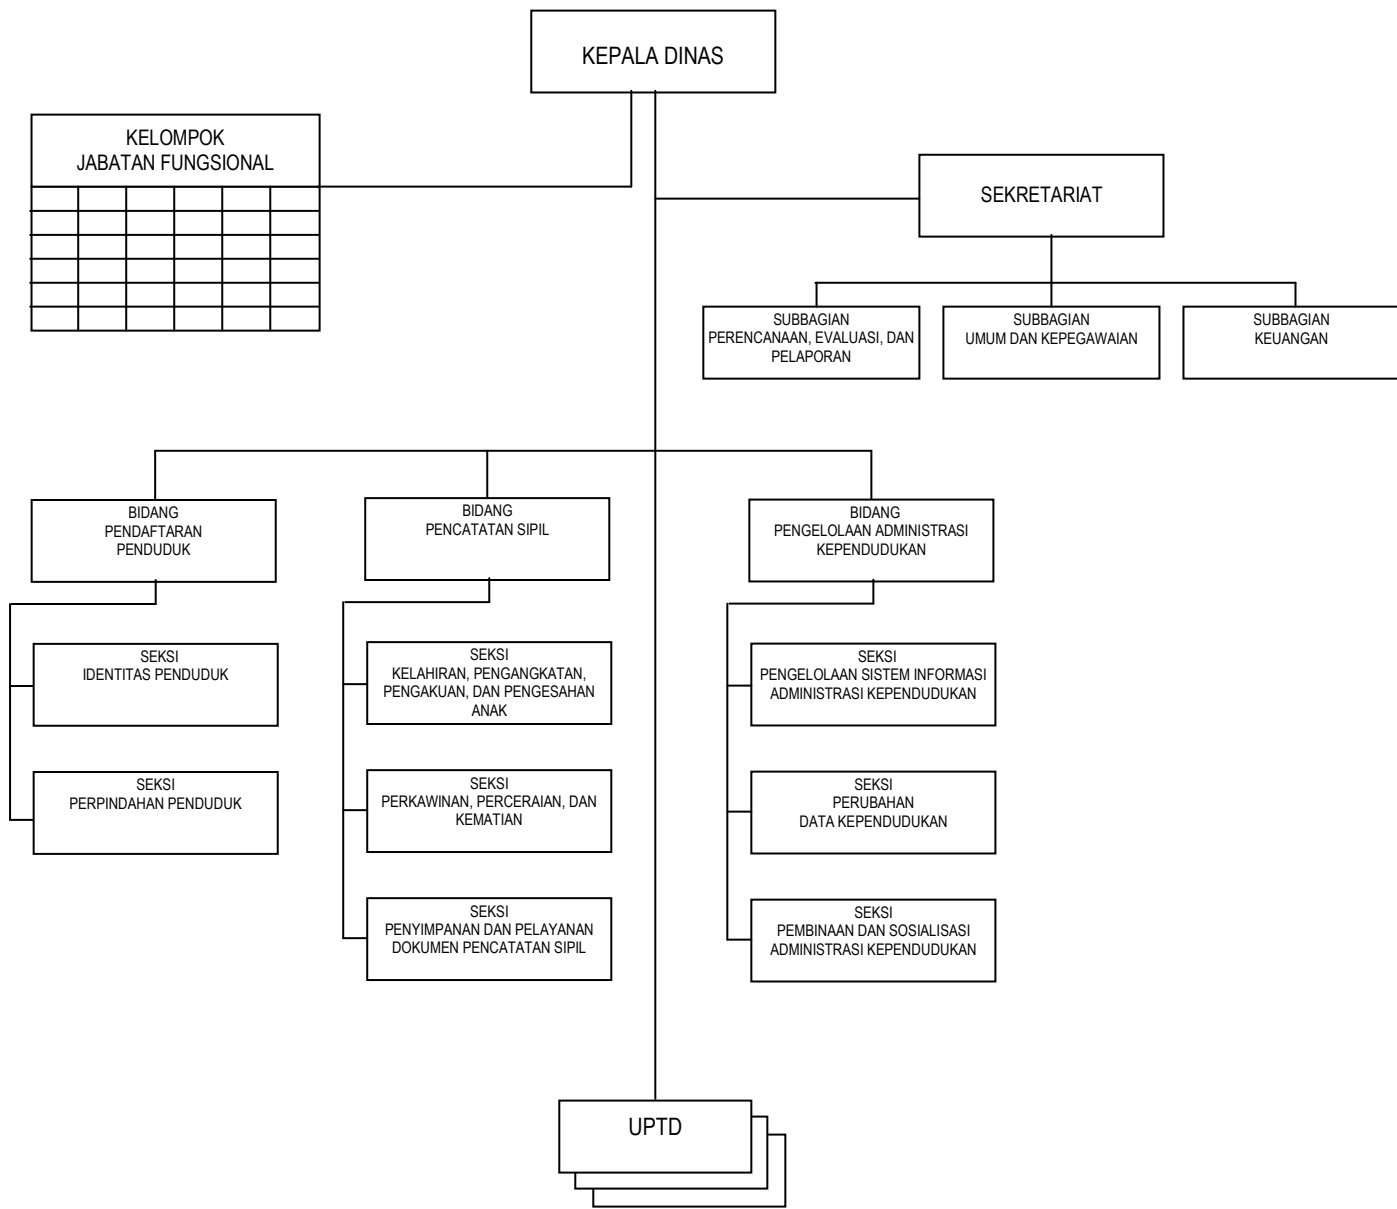

LAMPIRAN IX : PERATURAN DAERAH KABUPATEN KENDAL
NOMOR : 17 TAHUN 2011
TANGGAL : 25 MEI 2011

BAGAN ORGANISASI
DINAS KEPENDUDUKAN DAN PENCATATAN SIPIL
KABUPATEN KENDAL

BUPATI KENDAL,

Cap ttd.

WIDYA KANDI SUSANTI