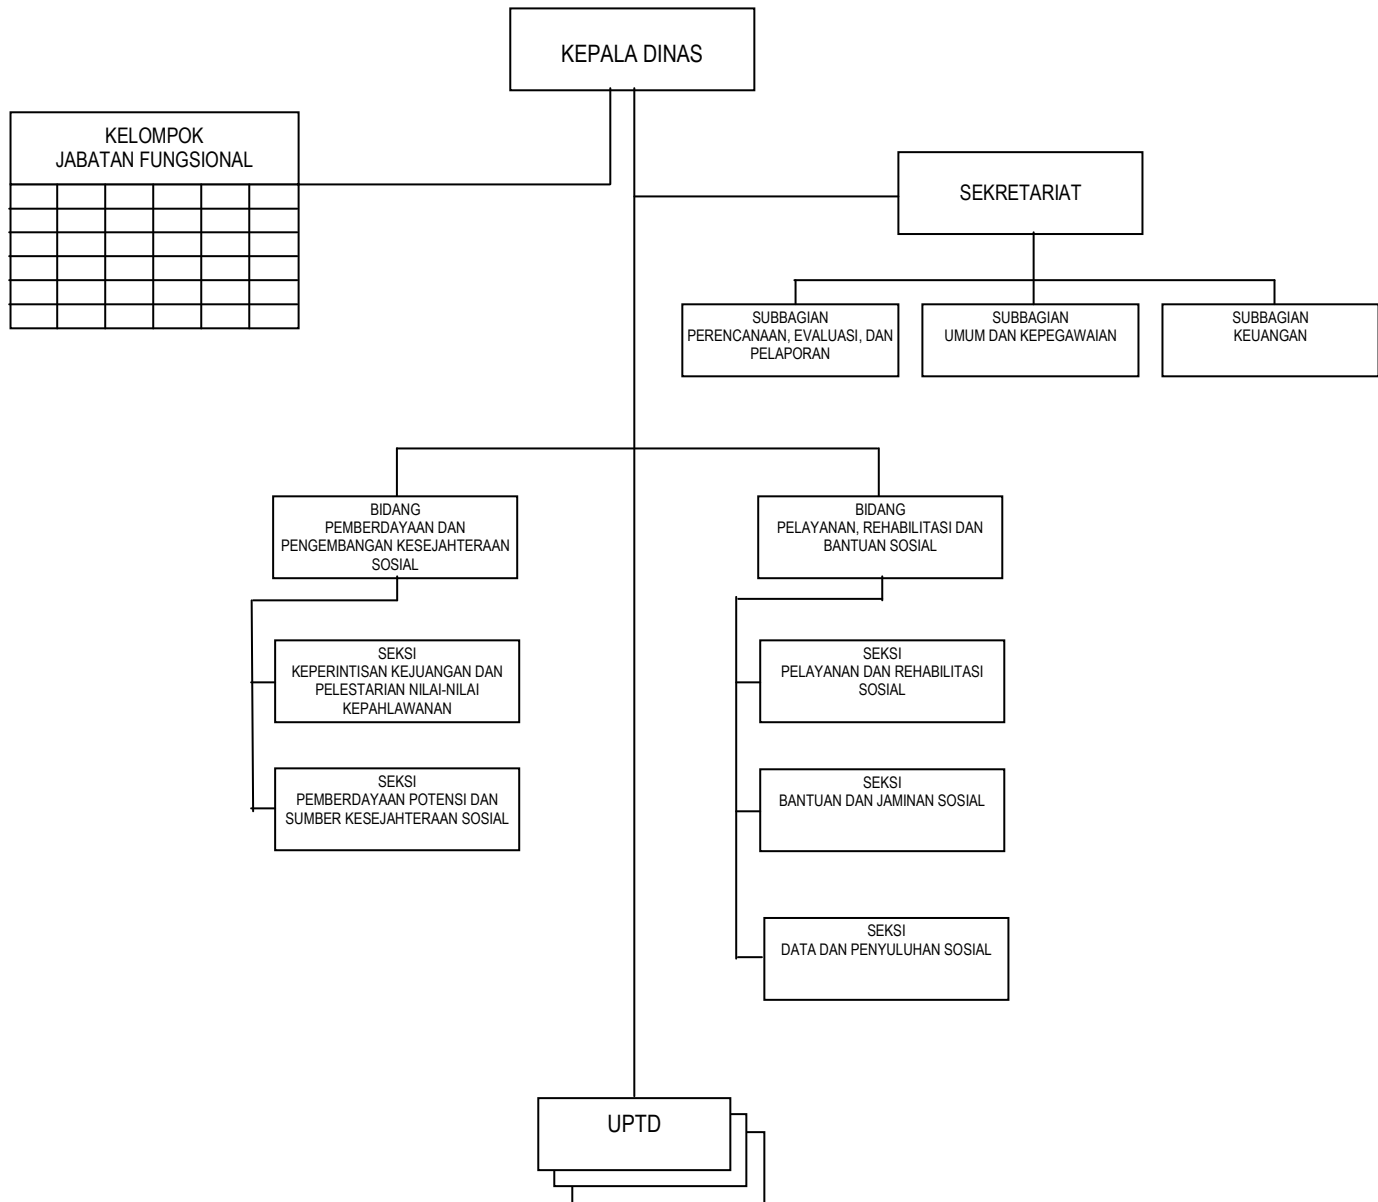

LAMPIRAN X : PERATURAN DAERAH KABUPATEN KENDAL
NOMOR : 17 TAHUN 2011
TANGGAL : 25 MEI 2011

BAGAN ORGANISASI
DINAS SOSIAL
KABUPATEN KENDAL

BUPATI KENDAL,
Cap ttd.
WIDYA KANDI SUSANTI