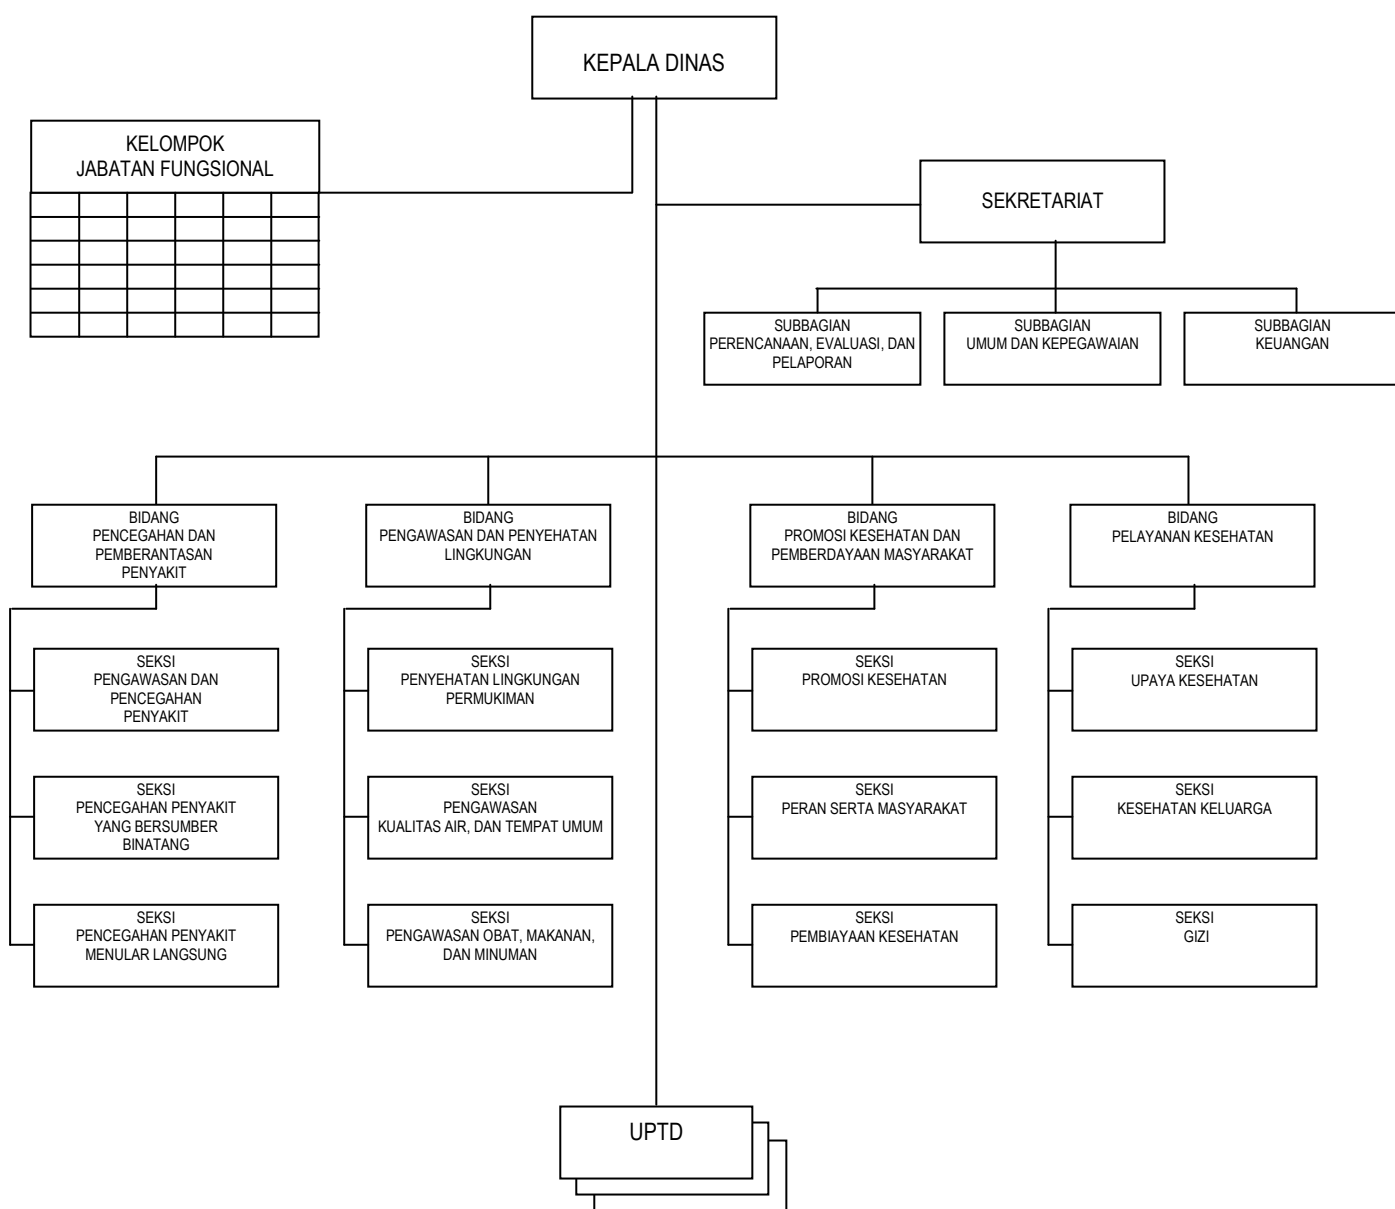

BAGAN ORGANISASI
DINAS KEBUDAYAAN DAN PARIWISATA
KABUPATEN KENDAL

BUPATI KENDAL,

Cap ttd.

WIDYA KANDI SUSANTI

LAMPIRAN III : PERATURAN DAERAH KABUPATEN KENDAL
NOMOR : 17 TAHUN 2011
TANGGAL : 25 MEI 2011

BAGAN ORGANISASI
DINAS PEMUDA DAN OLAH RAGA
KABUPATEN KENDAL

BUPATI KENDAL,

Cap ttd.

WIDYA KANDI SUSANTI

LAMPIRAN IV : PERATURAN DAERAH KABUPATEN KENDAL
 NOMOR : 17 TAHUN 2011
 TANGGAL : 25 MEI 2011

BAGAN ORGANISASI
 DINAS KESEHATAN
 KABUPATEN KENDAL

BUPATI KENDAL,

Cap ttd.