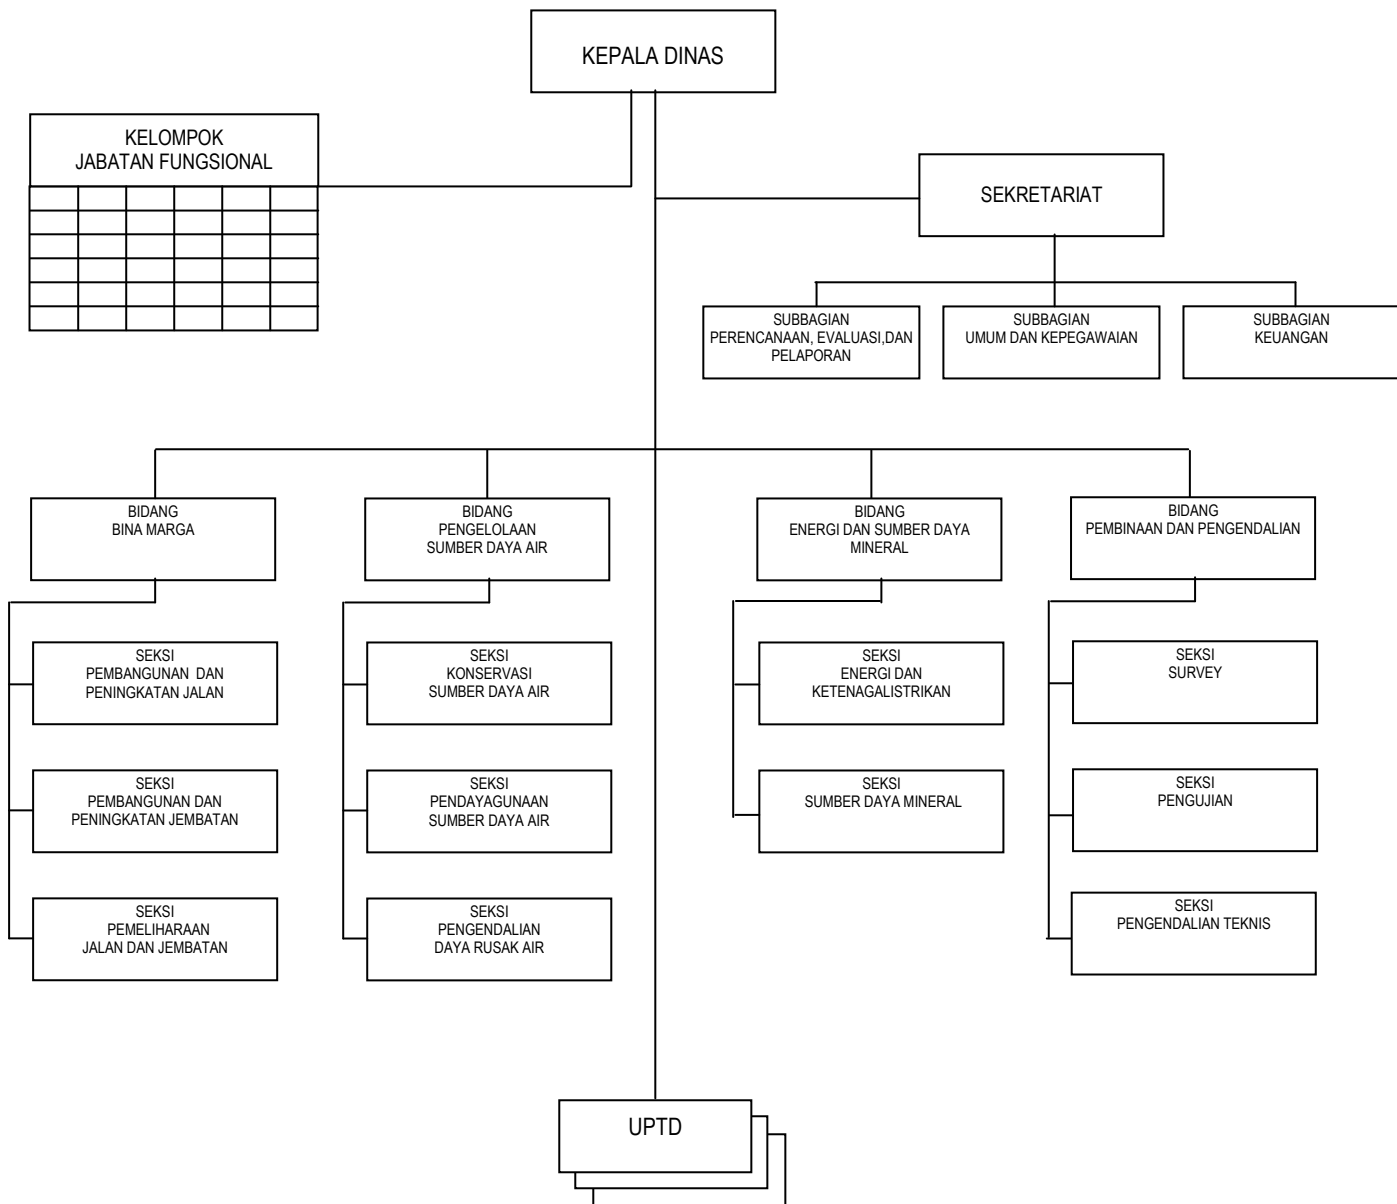

LAMPIRAN V : PERATURAN DAERAH KABUPATEN KENDAL
NOMOR : 17 TAHUN 2011
TANGGAL : 25 MEI 2011

BAGAN ORGANISASI
DINAS BINA MARGA, SUMBER DAYA AIR, ENERGI, DAN SUMBER DAYA MINERAL
KABUPATEN KENDAL

BUPATI KENDAL,

Cap ttd.

WIDYA KANDI SUSANTI