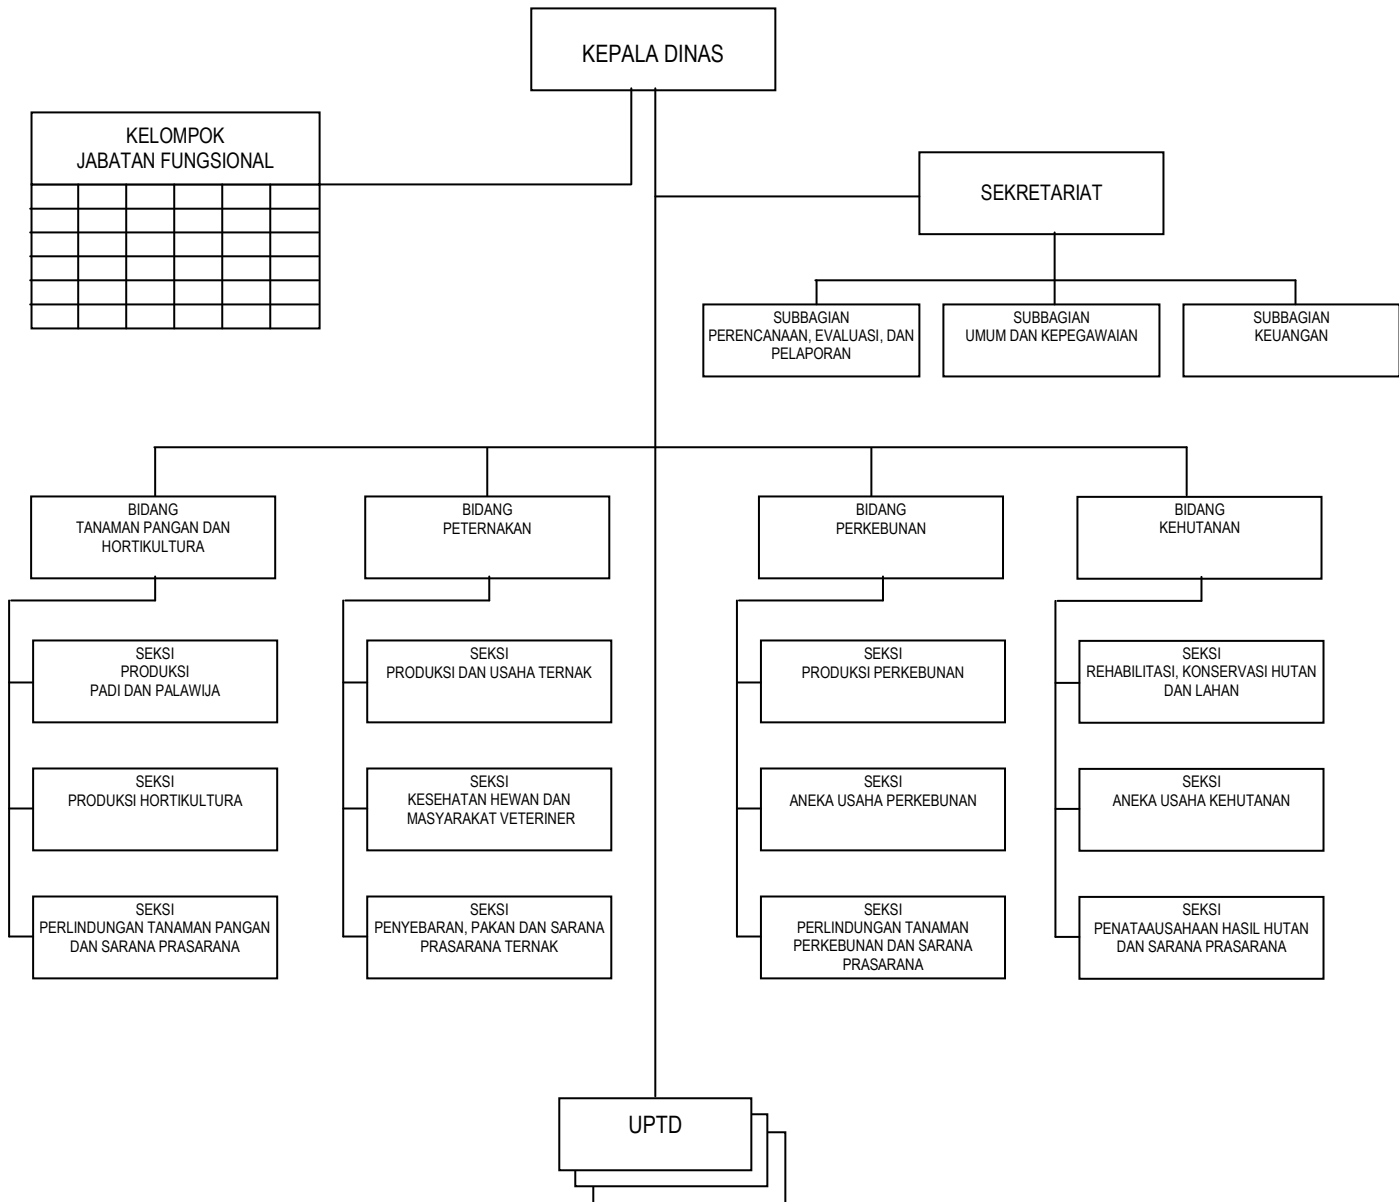

LAMPIRAN XII : PERATURAN DAERAH KABUPATEN KENDAL
 NOMOR : 17 TAHUN 2011
 TANGGAL : 25 MEI 2011

BAGAN ORGANISASI
 DINAS PERTANIAN, PETERNAKAN, PERKEBUNAN, DAN KEHUTANAN
 KABUPATEN KENDAL

BUPATI KENDAL,

Cap ttd.