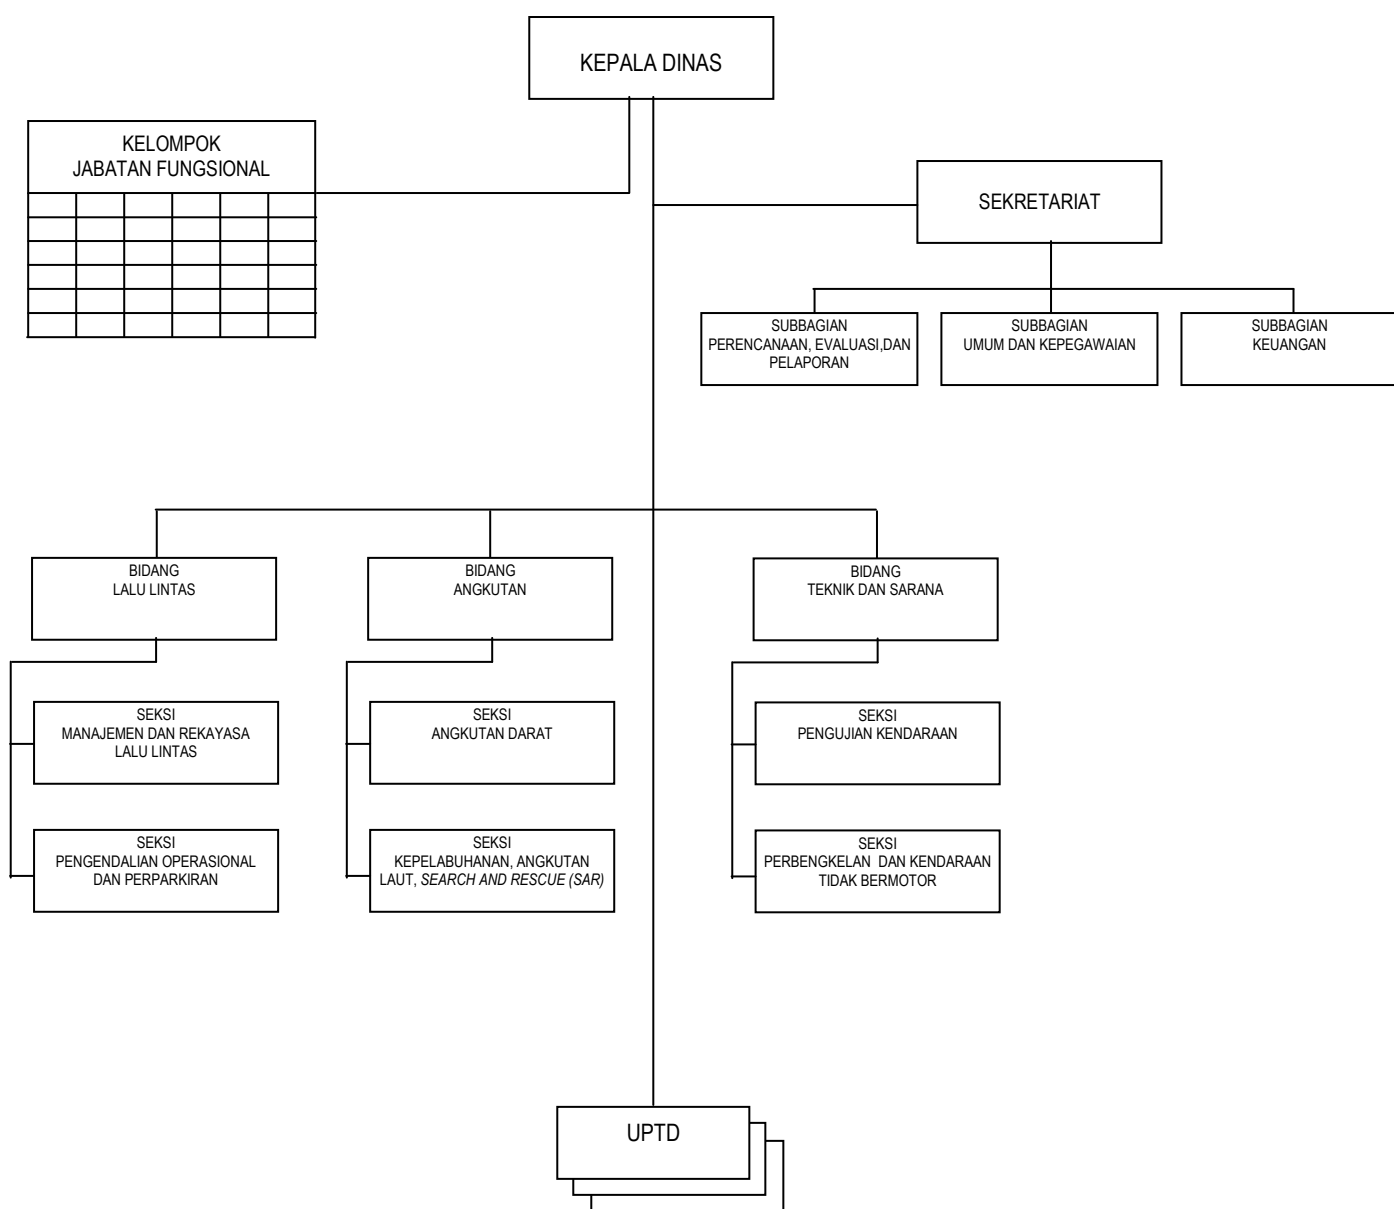

LAMPIRAN VII : PERATURAN DAERAH KABUPATEN KENDAL
NOMOR : 17 TAHUN 2011
TANGGAL : 25 MEI 2011

BAGAN ORGANISASI
DINAS PERHUBUNGAN
KABUPATEN KENDAL

BUPATI KENDAL,

Cap ttd.

WIDYA KANDI SUSANTI