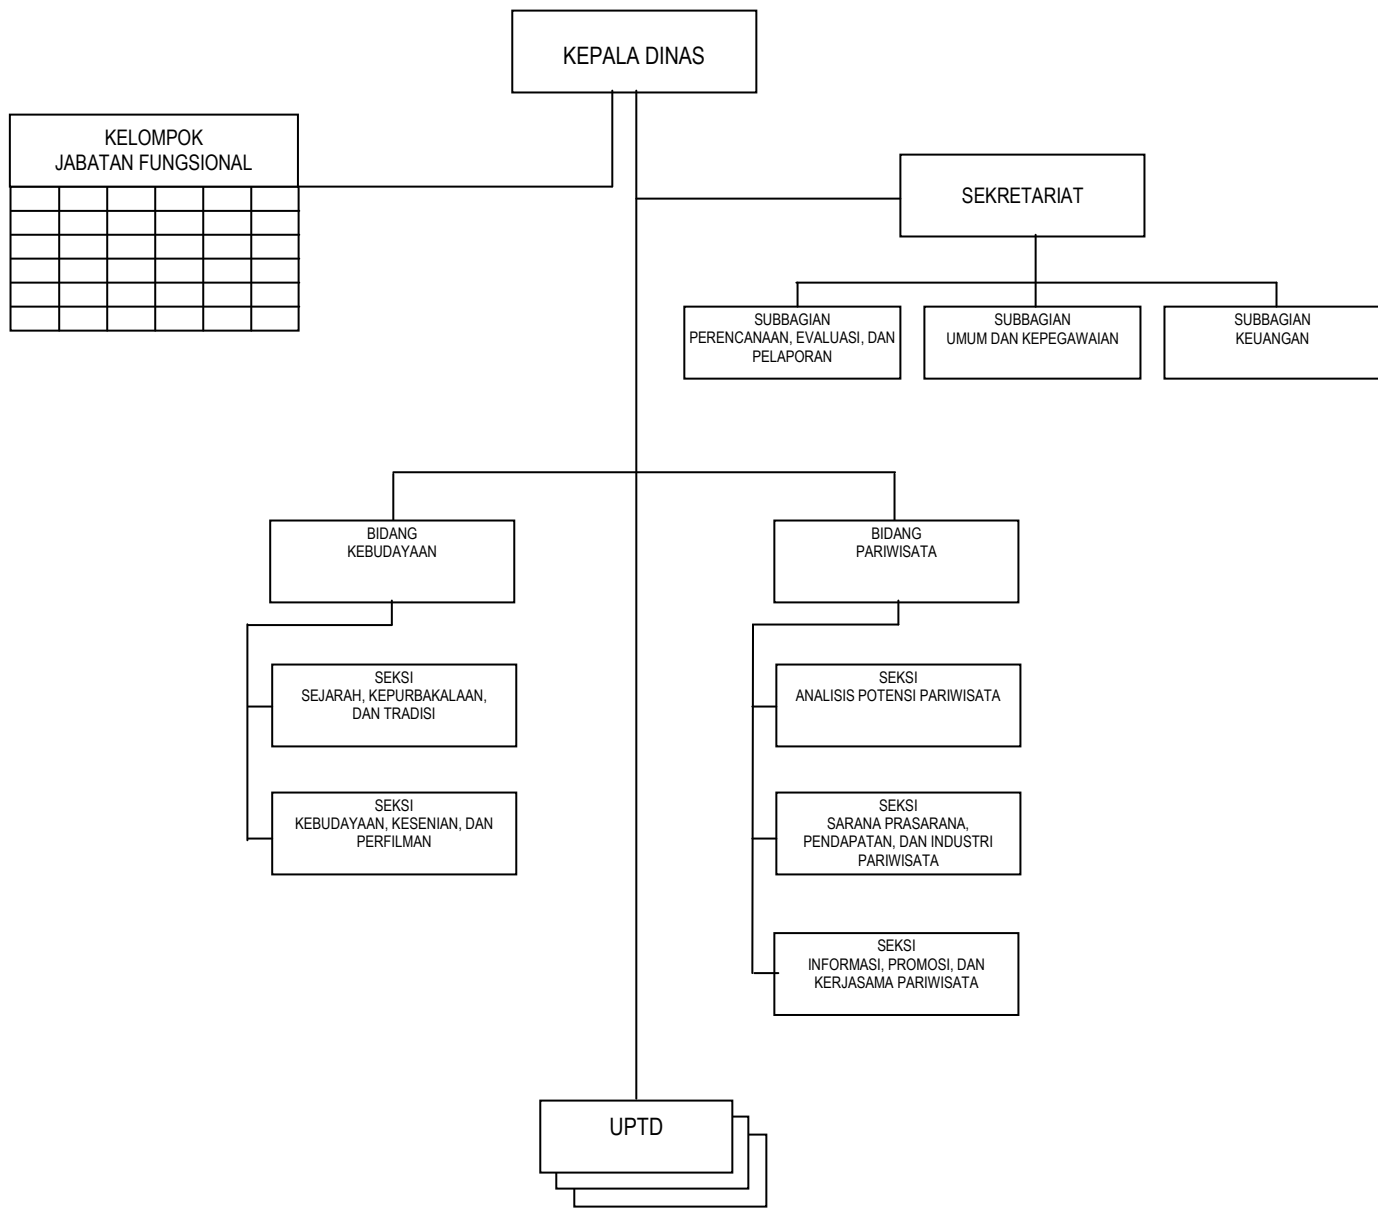

LAMPIRAN II : PERATURAN DAERAH KABUPATEN KENDAL
NOMOR : 17 TAHUN 2011
TANGGAL : 25 MEI 2011

BAGAN ORGANISASI
DINAS KEBUDAYAAN DAN PARIWISATA
KABUPATEN KENDAL

BUPATI KENDAL,

Cap ttd.

WIDYA KANDI SUSANTI