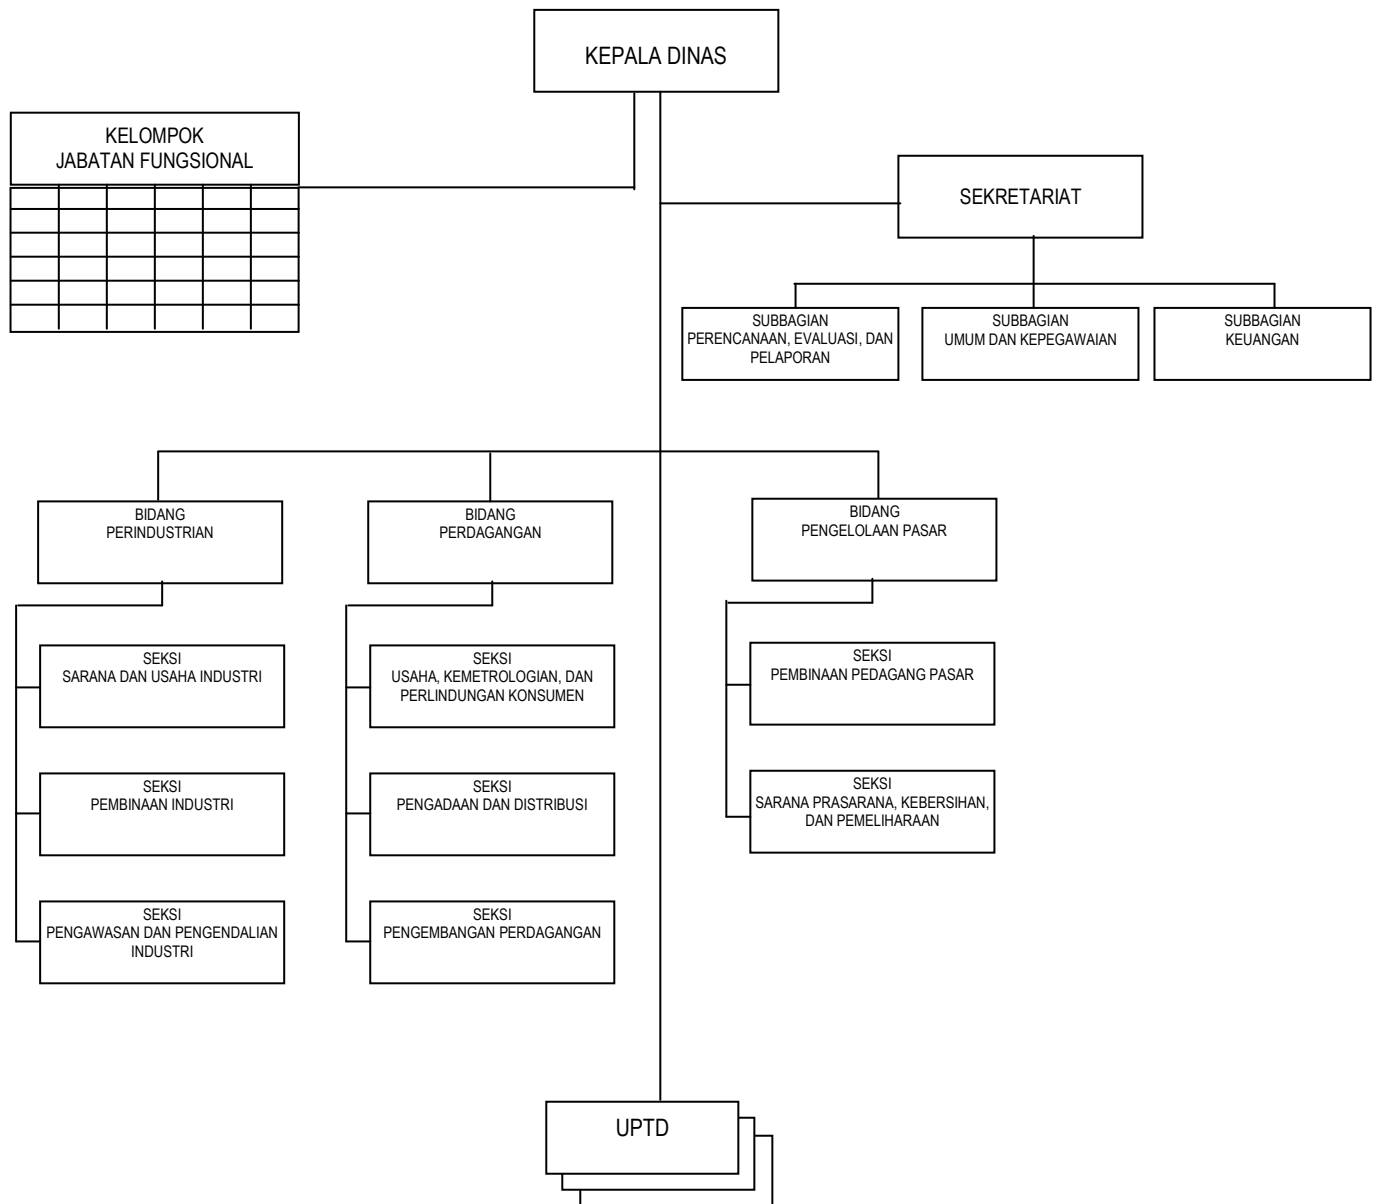

LAMPIRAN XIV : PERATURAN DAERAH KABUPATEN KENDAL
NOMOR : 17 TAHUN 2011
TANGGAL : 25 MEI 2011

BAGAN ORGANISASI
DINAS PERINDUSTRIAN DAN PERDAGANGAN
KABUPATEN KENDAL

BUPATI KENDAL,
Cap ttd.
WIDYA KANDI SUSANTI