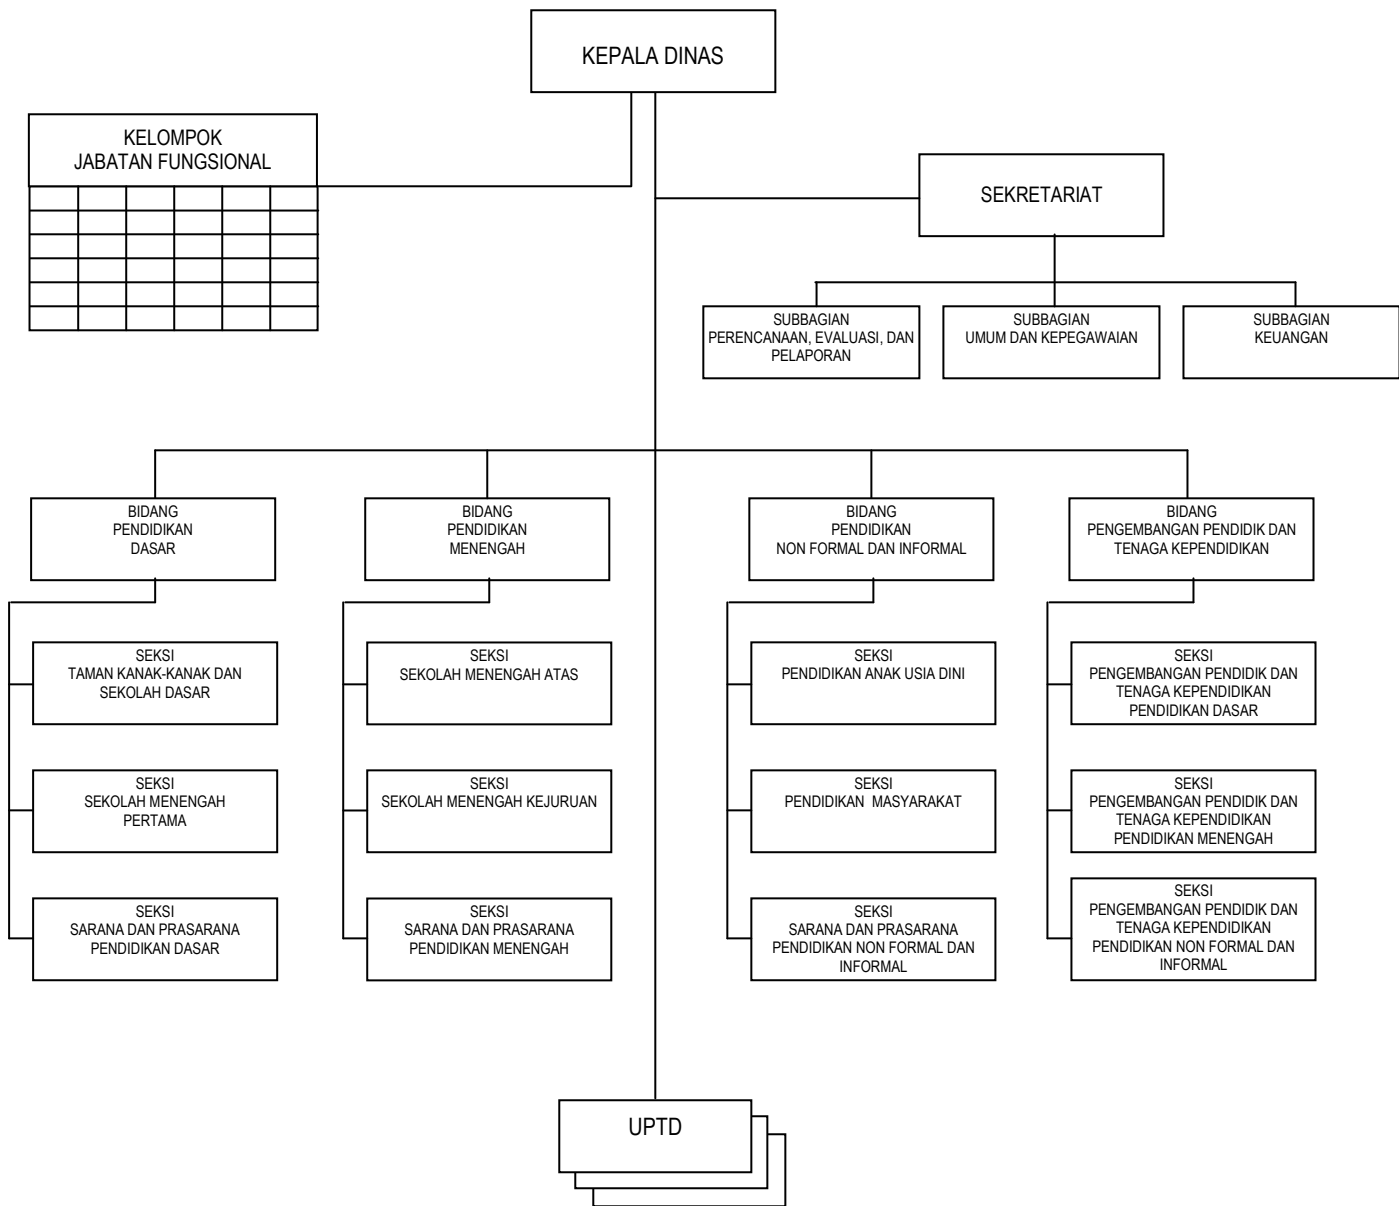

LAMPIRAN I : PERATURAN DAERAH KABUPATEN KENDAL
NOMOR : 17 TAHUN 2011
TANGGAL : 25 MEI 2011

BAGAN ORGANISASI
DINAS PENDIDIKAN
KABUPATEN KENDAL

BUPATI KENDAL,

Cap ttd.

WIDYA KANDI SUSANTI

LAMPIRAN II : PERATURAN DAERAH KABUPATEN KENDAL
NOMOR : 17 TAHUN 2011
TANGGAL : 25 MEI 2011

LAMPIRAN XII : PERATURAN DAERAH KABUPATEN KENDAL
 NOMOR : 17 TAHUN 2011
 TANGGAL : 25 MEI 2011

BAGAN ORGANISASI
 DINAS PERTANIAN, PETERNAKAN, PERKEBUNAN, DAN KEHUTANAN
 KABUPATEN KENDAL

BUPATI KENDAL,

Cap ttd.