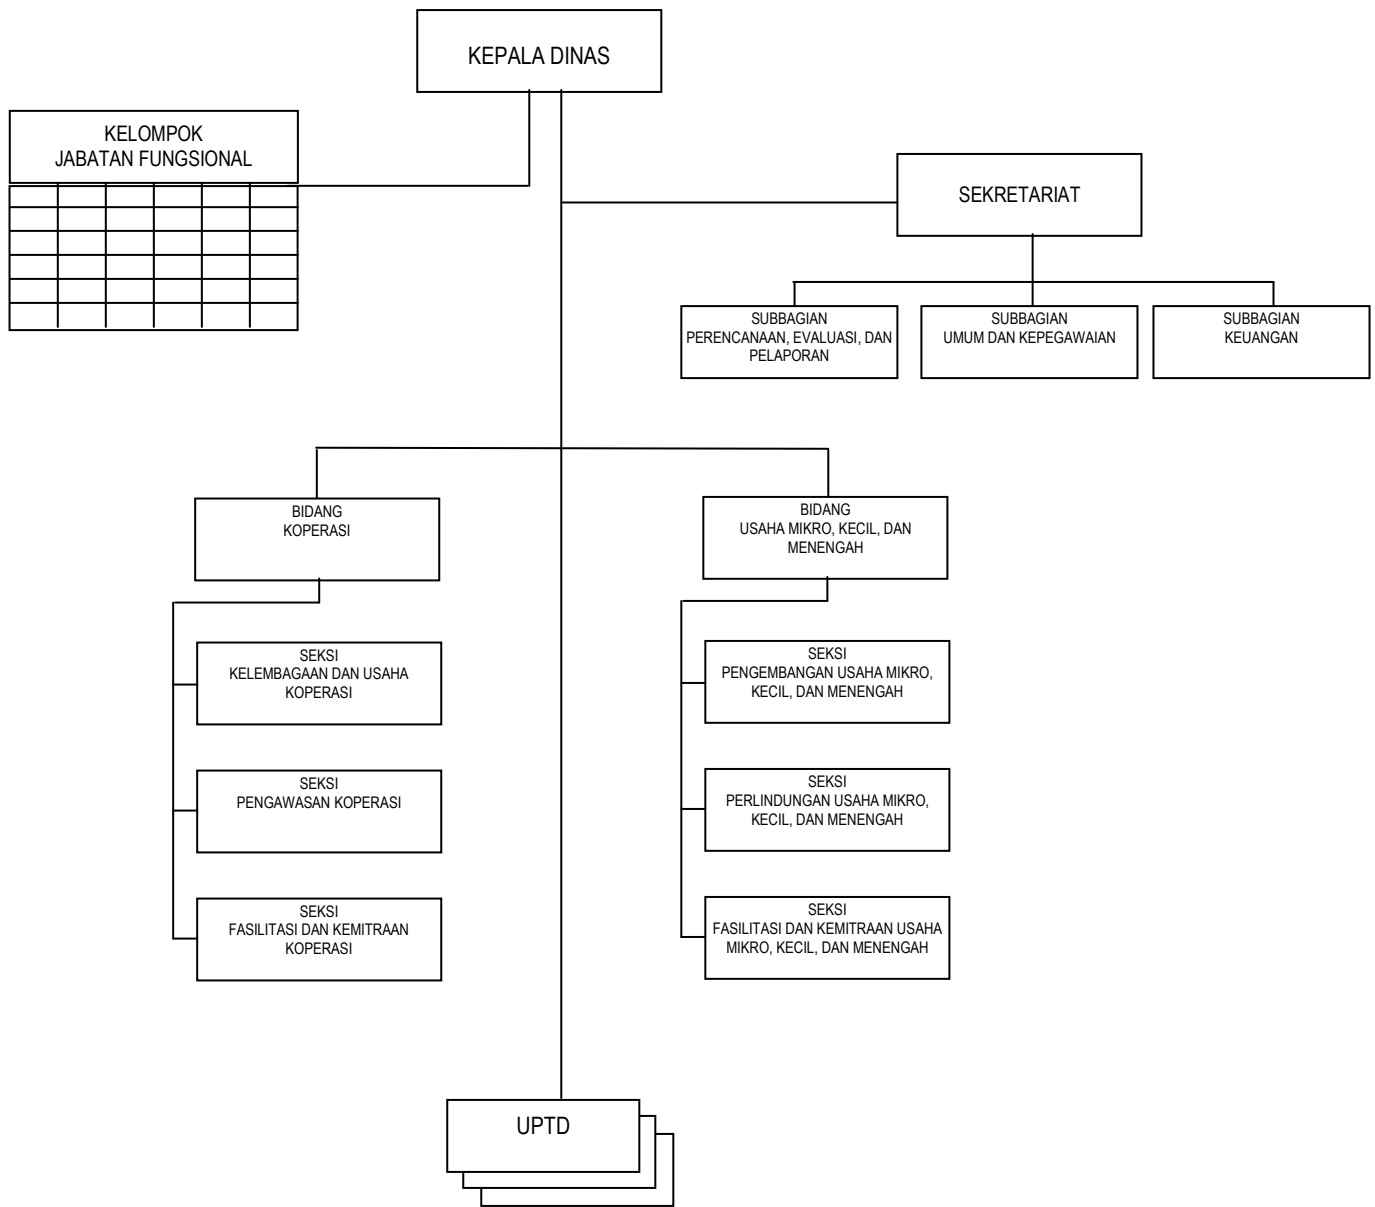

LAMPIRAN XV : PERATURAN DAERAH KABUPATEN KENDAL
NOMOR : 17 TAHUN 2011
TANGGAL : 25 MEI 2011

BAGAN ORGANISASI
DINAS KOPERASI, USAHA MIKRO, KECIL, DAN MENENGAH
KABUPATEN KENDAL

BUPATI KENDAL,

Cap ttd.

WIDYA KANDI SUSANTI