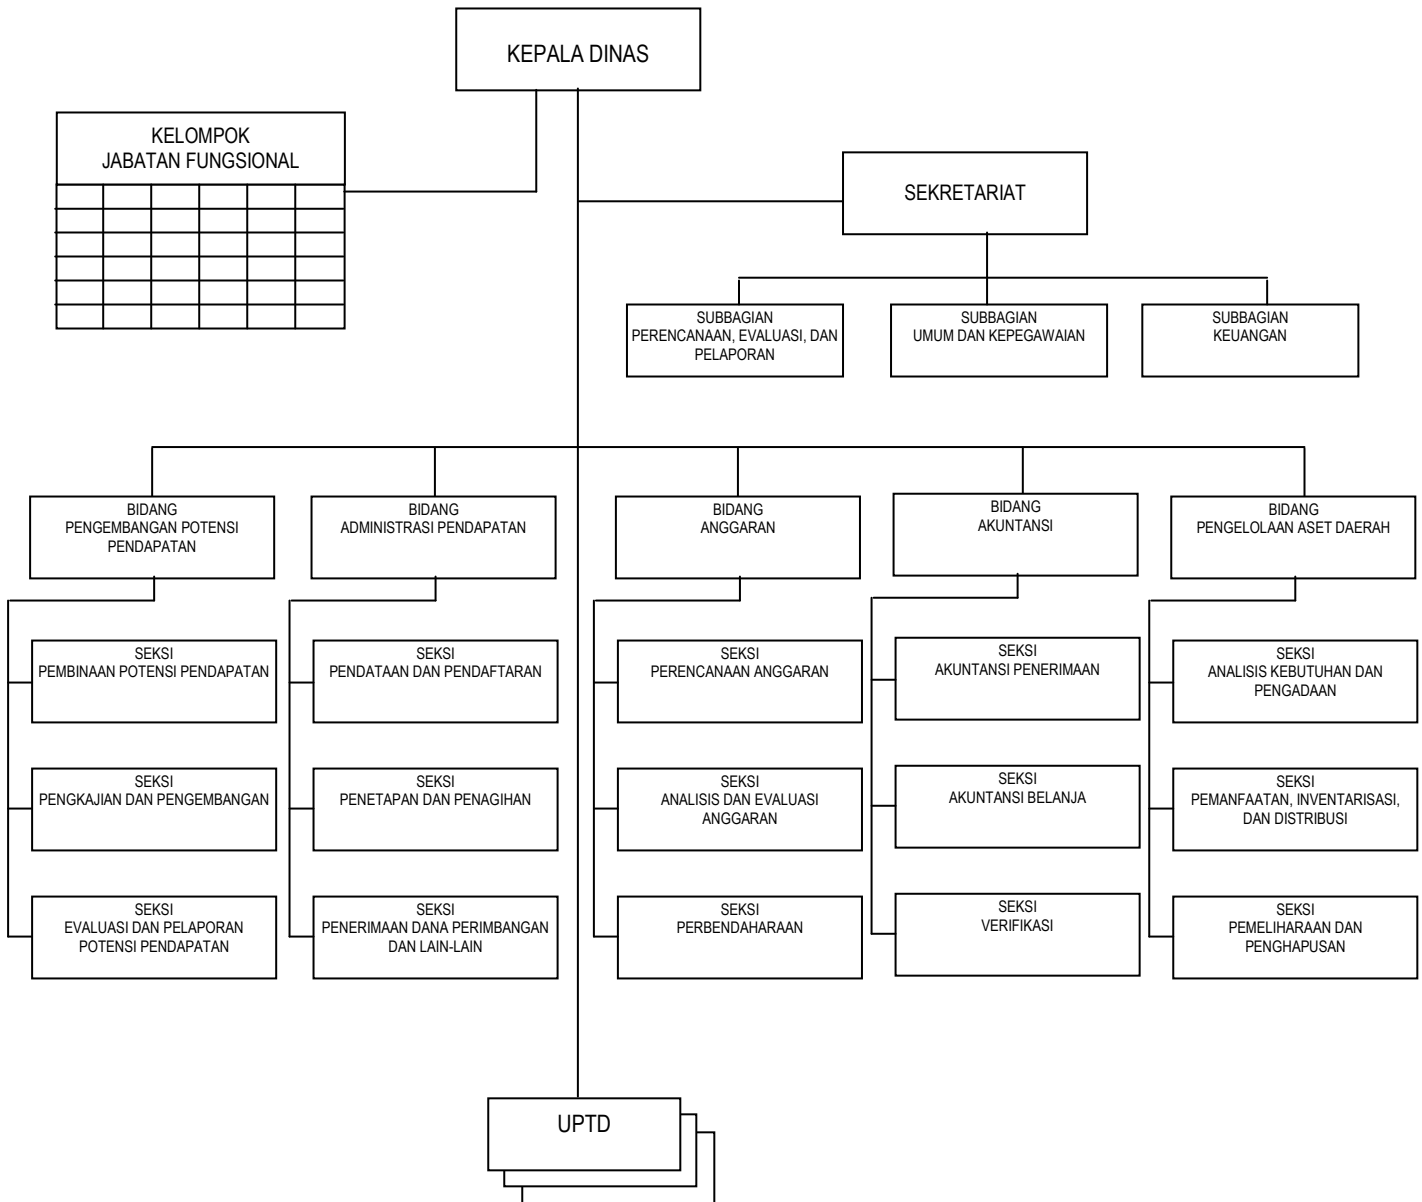

LAMPIRAN XVI : PERATURAN DAERAH KABUPATEN KENDAL
NOMOR : 17 TAHUN 2011
TANGGAL : 25 MEI 2011

BAGAN ORGANISASI
DINAS PENDAPATAN, PENGELOLAAN KEUANGAN, DAN ASET DAERAH
KABUPATEN KENDAL

BUPATI KENDAL,

Cap ttd.

WIDYA KANDI SUSANTI