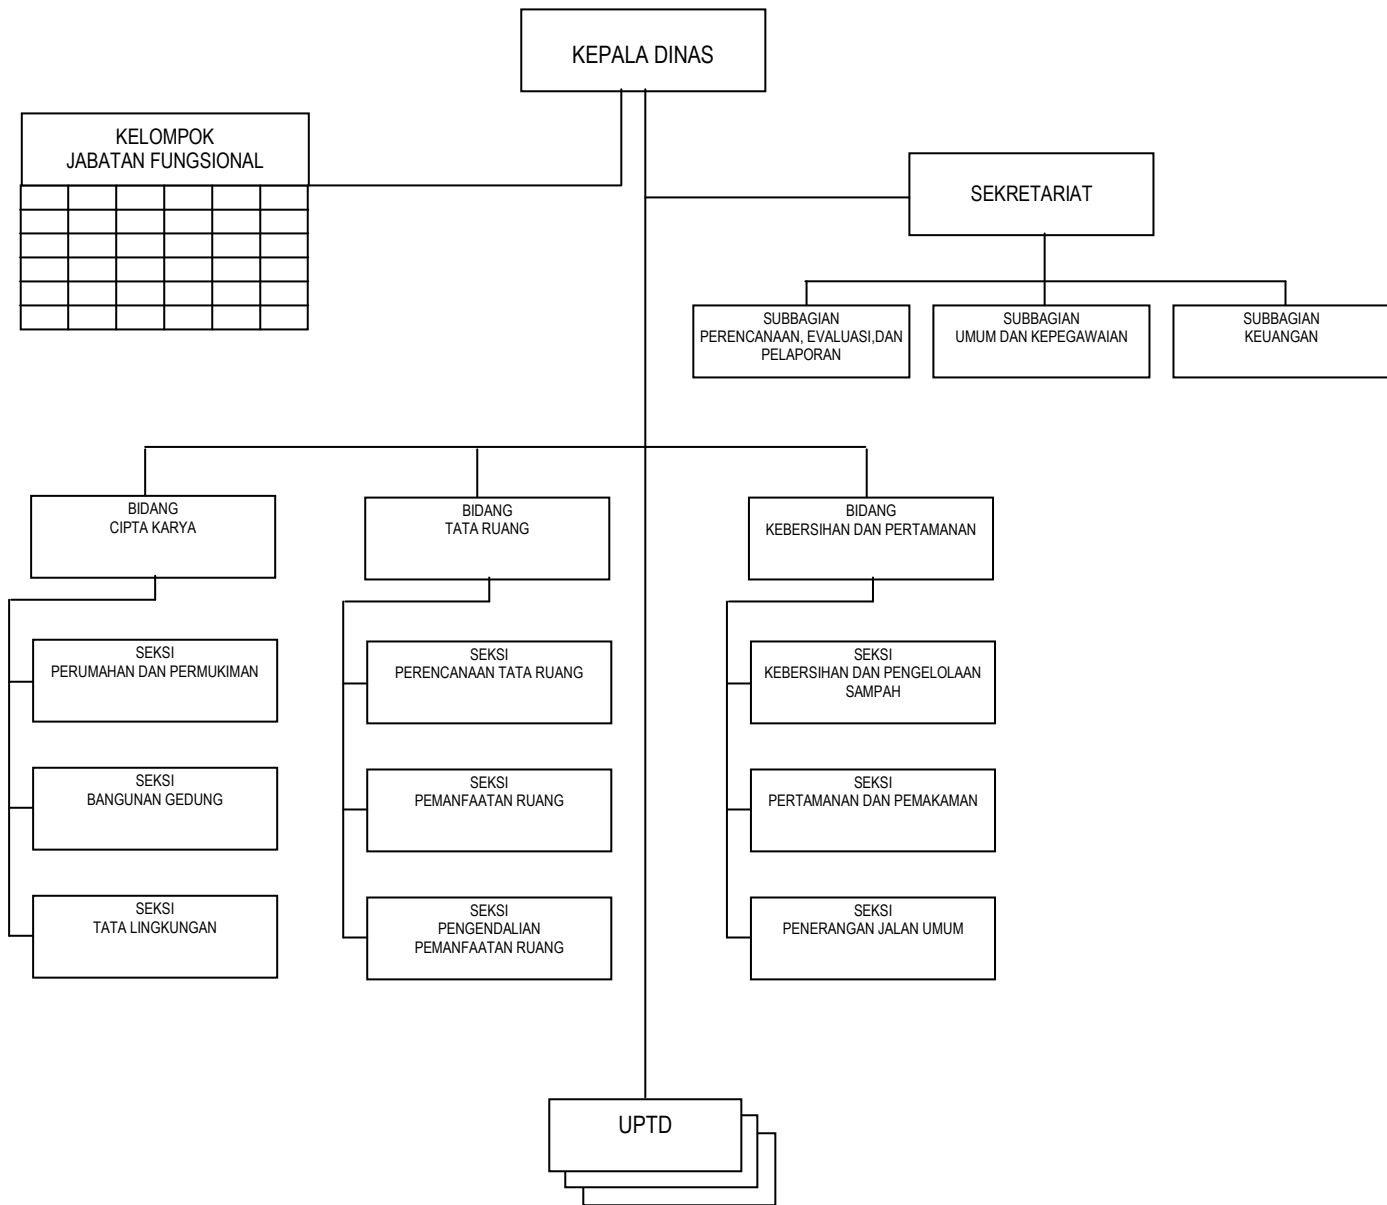

LAMPIRAN VI : PERATURAN DAERAH KABUPATEN KENDAL
NOMOR : 17 TAHUN 2011
TANGGAL : 25 MEI 2011

BAGAN ORGANISASI
DINAS CIPTA KARYA DAN TATA RUANG
KABUPATEN KENDAL

BUPATI KENDAL,

Cap ttd.

WIDYA KANDI SUSANTI