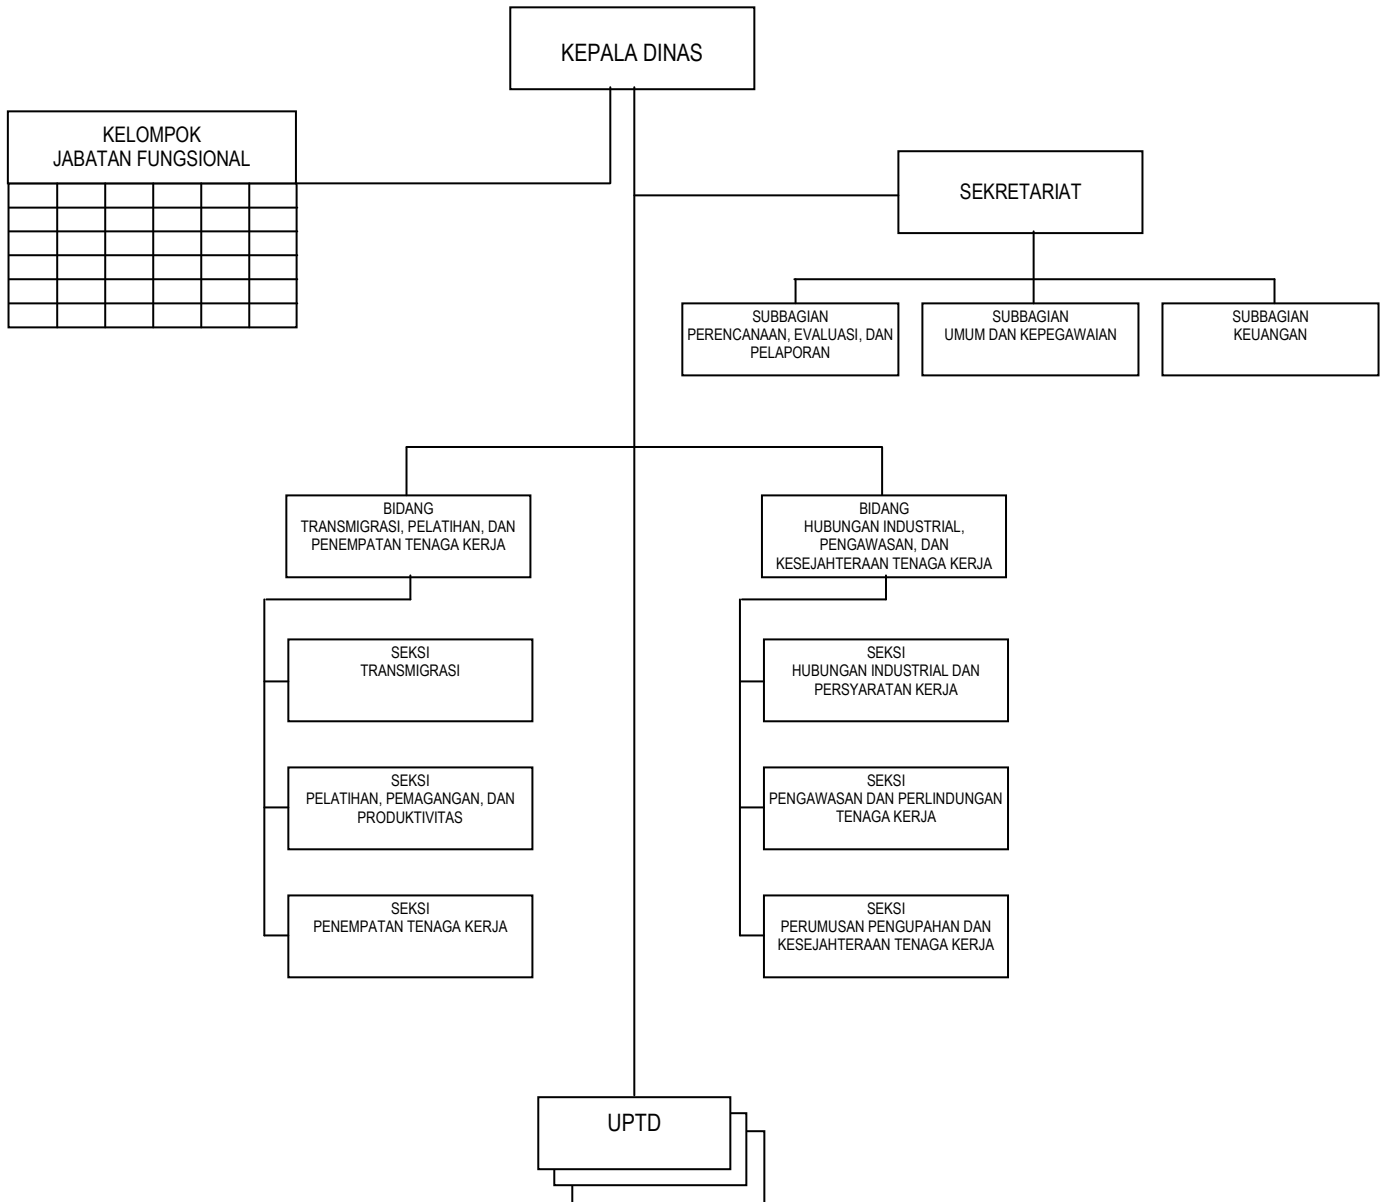

LAMPIRAN XI : PERATURAN DAERAH KABUPATEN KENDAL
NOMOR : 17 TAHUN 2011
TANGGAL : 25 MEI 2011

BAGAN ORGANISASI
DINAS TENAGA KERJA DAN TRANSMIGRASI
KABUPATEN KENDAL

BUPATI KENDAL,

Cap ttd.

WIDYA KANDI SUSANTI