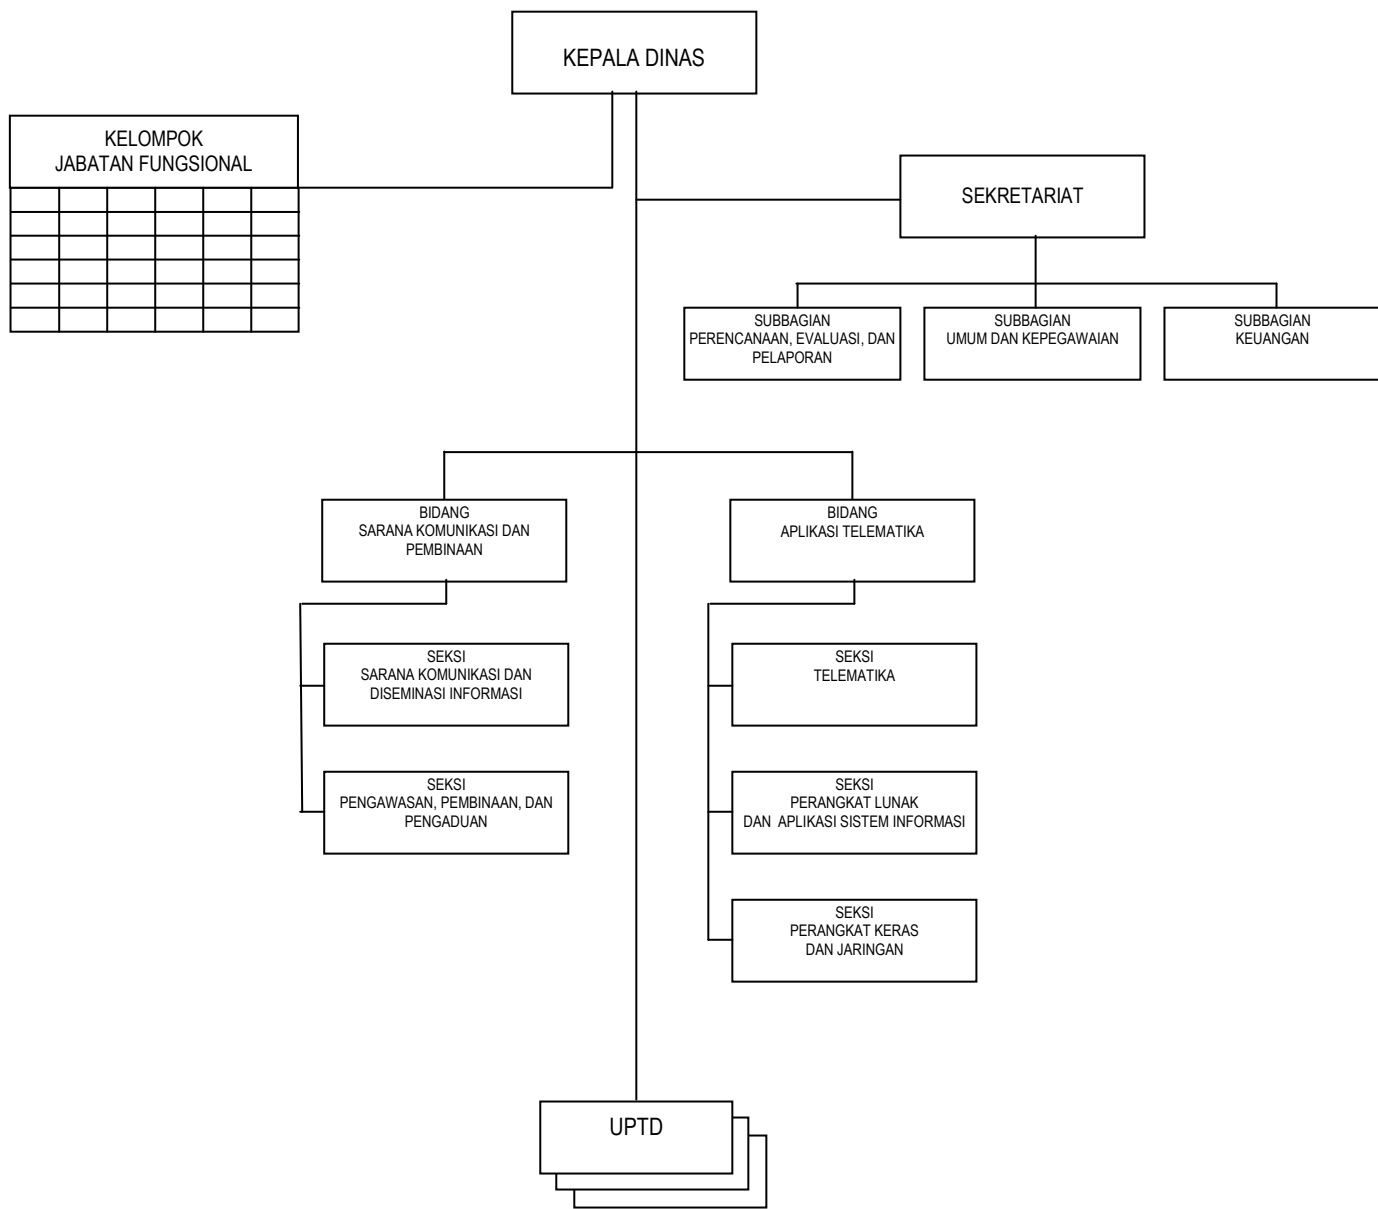

LAMPIRAN VIII: PERATURAN DAERAH KABUPATEN KENDAL
NOMOR : 17 TAHUN 2011
TANGGAL : 25 MEI 2011

BAGAN ORGANISASI
DINAS KOMUNIKASI DAN INFORMATIKA
KABUPATEN KENDAL

BUPATI KENDAL,

Cap ttd.

WIDYA KANDI SUSANTI