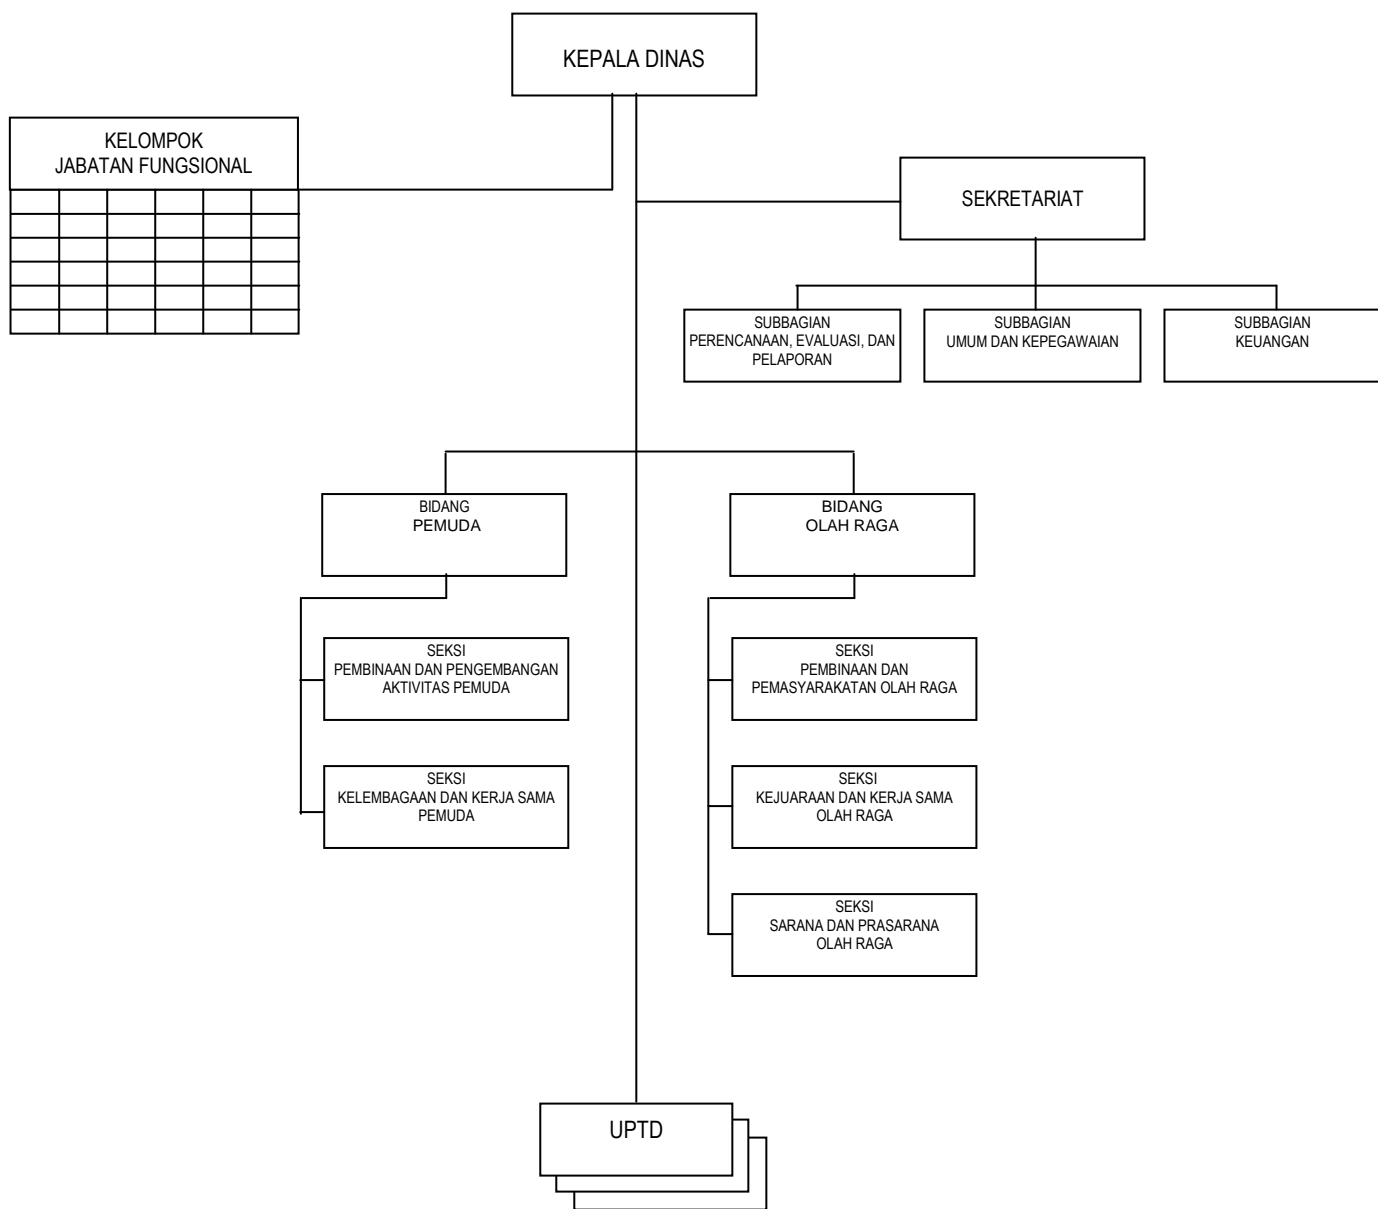

BAGAN ORGANISASI
DINAS KEBUDAYAAN DAN PARIWISATA
KABUPATEN KENDAL

BUPATI KENDAL,

Cap ttd.

WIDYA KANDI SUSANTI

LAMPIRAN III : PERATURAN DAERAH KABUPATEN KENDAL
NOMOR : 17 TAHUN 2011
TANGGAL : 25 MEI 2011

BAGAN ORGANISASI
DINAS PEMUDA DAN OLAH RAGA
KABUPATEN KENDAL