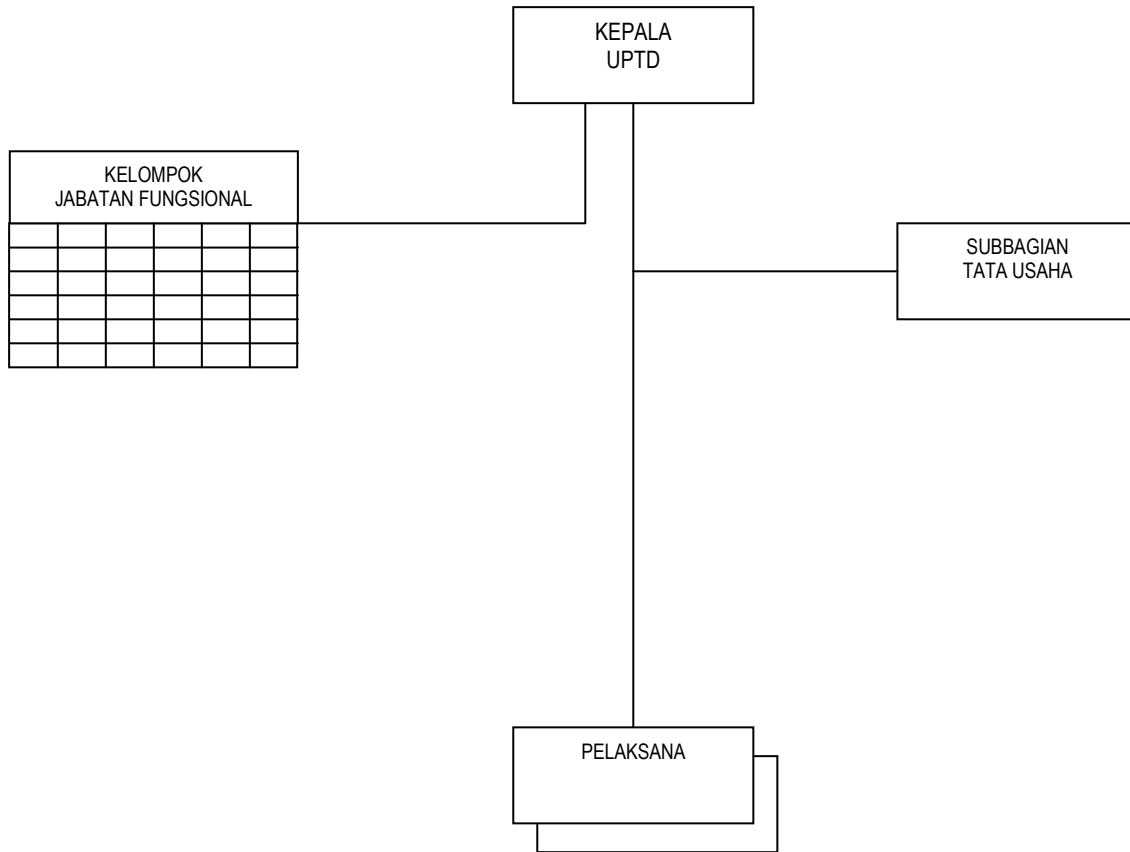

LAMPIRAN XVII : PERATURAN DAERAH KABUPATEN KENDAL
NOMOR : 17 TAHUN 2011
TANGGAL : 25 MEI 2011

BAGAN ORGANISASI
UNIT PELAKSANA TEKNIS DINAS (UPTD)
KABUPATEN KENDAL

BUPATI KENDAL,

Cap ttd.

WIDYA KANDI SUSANTI