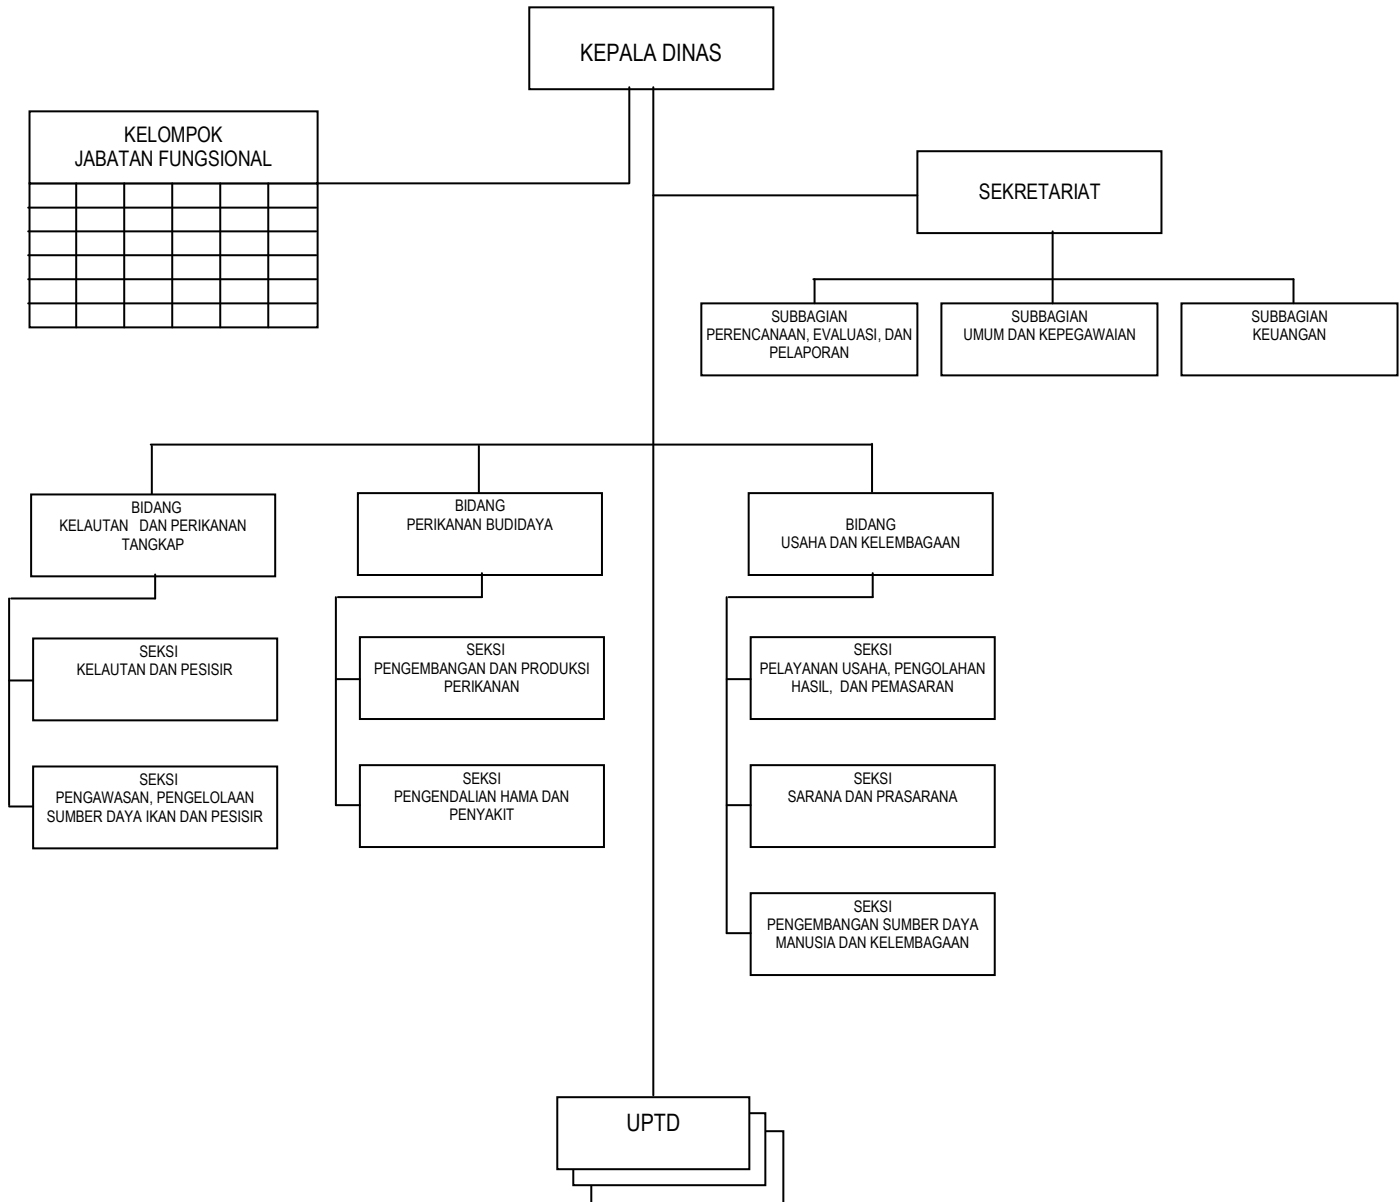

LAMPIRAN XIII: PERATURAN DAERAH KABUPATEN KENDAL
NOMOR : 17 TAHUN 2011
TANGGAL : 25 MEI 2011

BAGAN ORGANISASI
DINAS KELAUTAN DAN PERIKANAN
KABUPATEN KENDAL

BUPATI KENDAL ,

Cap ttd.

WIDYA KANDI SUSANTI